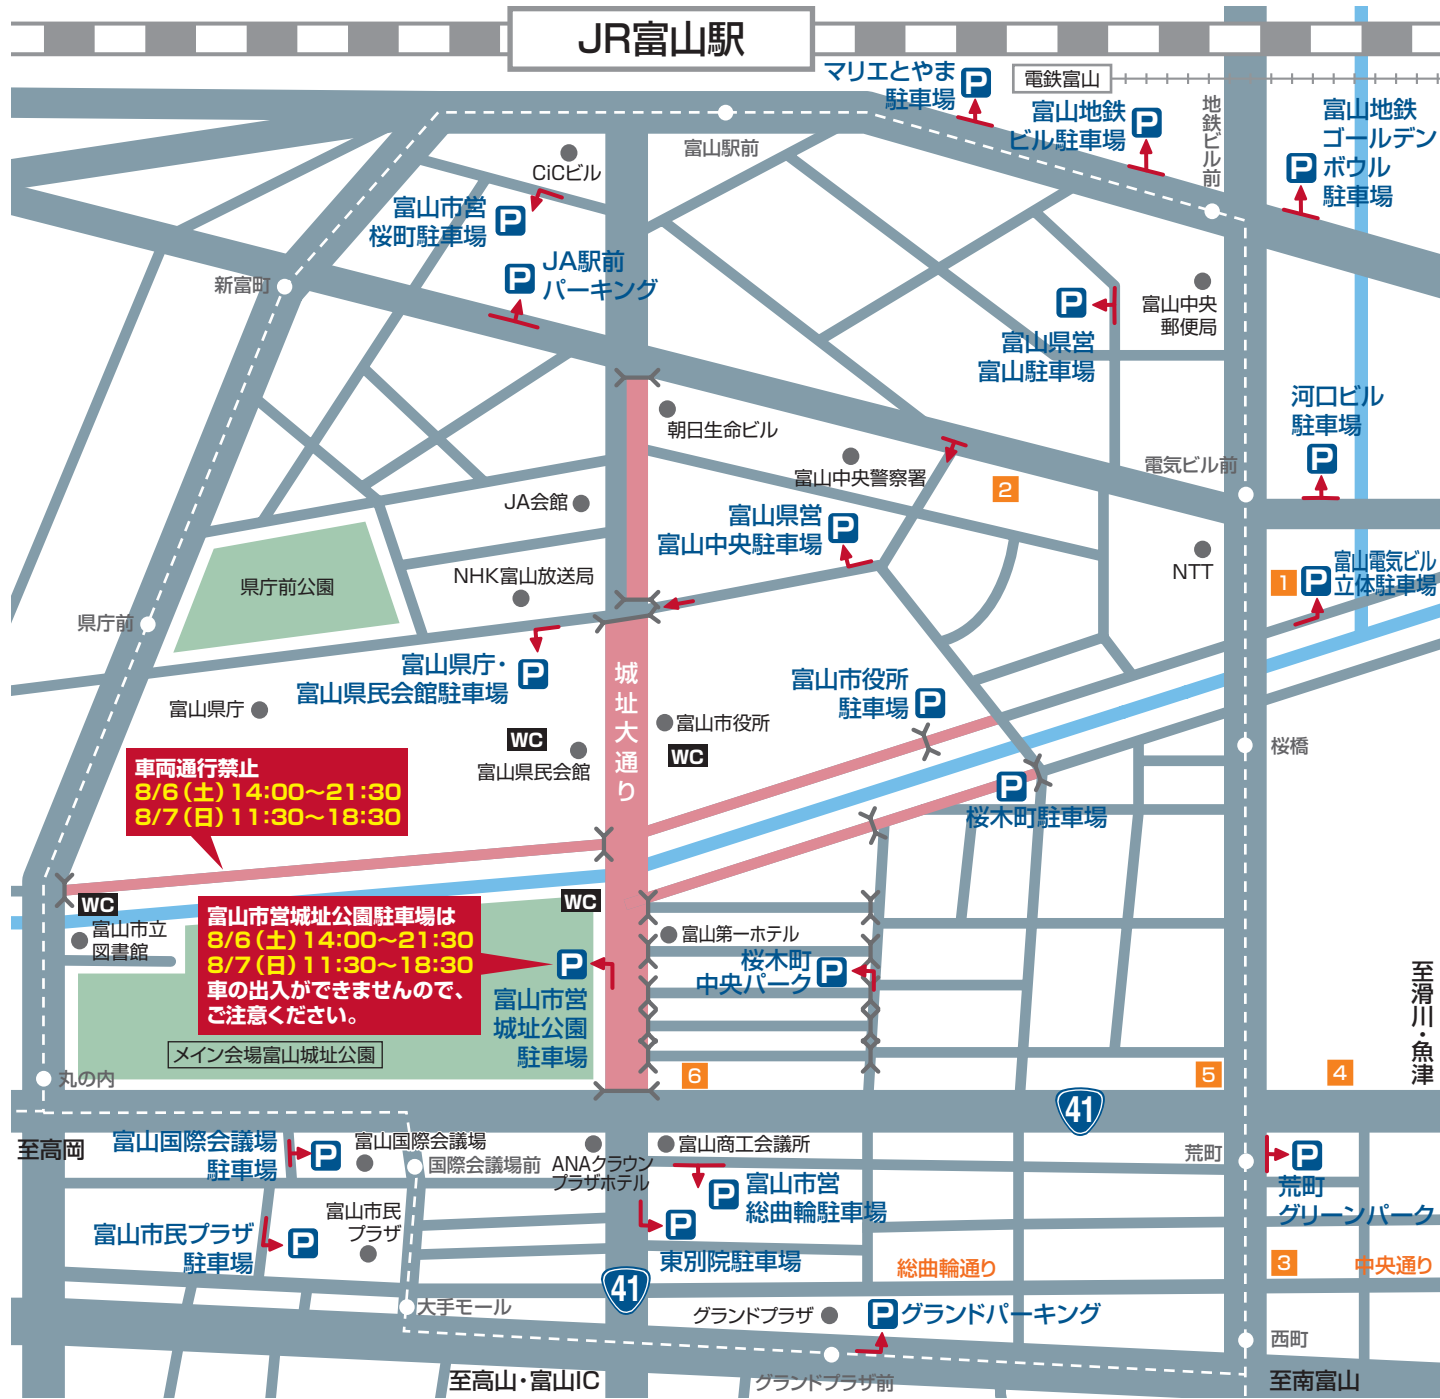

富山まつり交通規制図

交通規制日時(城址大通り周辺) 2011 8/6(土) 14:00~21:30 8/7(日) 11:30~18:30

車両通行禁止
8/6(土) 14:00~21:30
8/7(日) 11:30~18:30

富山市営城址公園駐車場は
8/6(土) 14:00~21:30
8/7(日) 11:30~18:30
車の出入ができませんので、
ご注意ください。

交通規制 凡例

- 車両通行禁止区域**
 - バリケード
 - 駐車場
 - 駐車場進入口
 - WC トイレ
 - 市内電車
- ※県民会館・県庁・富山中央駐車場を利用される方は、富山中央警察署前交差点から市役所方向へ進入してください。
※マイカーをご利用の方は、最寄りの駐車場を利用し、路上駐車しないでください。

お問い合わせ
富山市観光振興課
TEL.076-443-2072
8月6日(土)・7日(日)のお問い合わせ
TEL.090-4320-9293
TEL.090-4320-9478

富山地铁バスのご案内

- 8/6(土) 14:00~終バス
8/7(日) 11:30~18:30
- 臨時バス停**
- 1 電気ビル前 市役所前・城址公園前経由の各線
 - 2 第2電気ビル前 日赤・興人団地・米田すずかけ台・北代・石坂方面
 - 3 荒町広貴堂ビル前 西町・中院前経由の各線
 - 4 品川石油前 荒町経由双代町方面の各線
 - 5 オキタビル前 西町・荒町方面の各線(富山駅前方面行き用)
 - 6 日医工前 富大・空港方面の各線(富山駅前方面行き用)

コミュニティバスのご案内

8/6(土) 14:00~終バス
8/7(日) 11:30~18:30

城址公園前、市役所前の停留所にバスは停まりません。ご注意ください。

ミュージアムバスのご案内

8/6(土) 14:00~終バス
8/7(日) 12:00~終バス

「郷土博物館・佐藤記念美術館前」にバスは停まりません。「市民プラザ前」バス停をご利用ください。

このパンフレットは、環境にやさしい植物油・インキを使用しています。VEGETABLE OIL INK