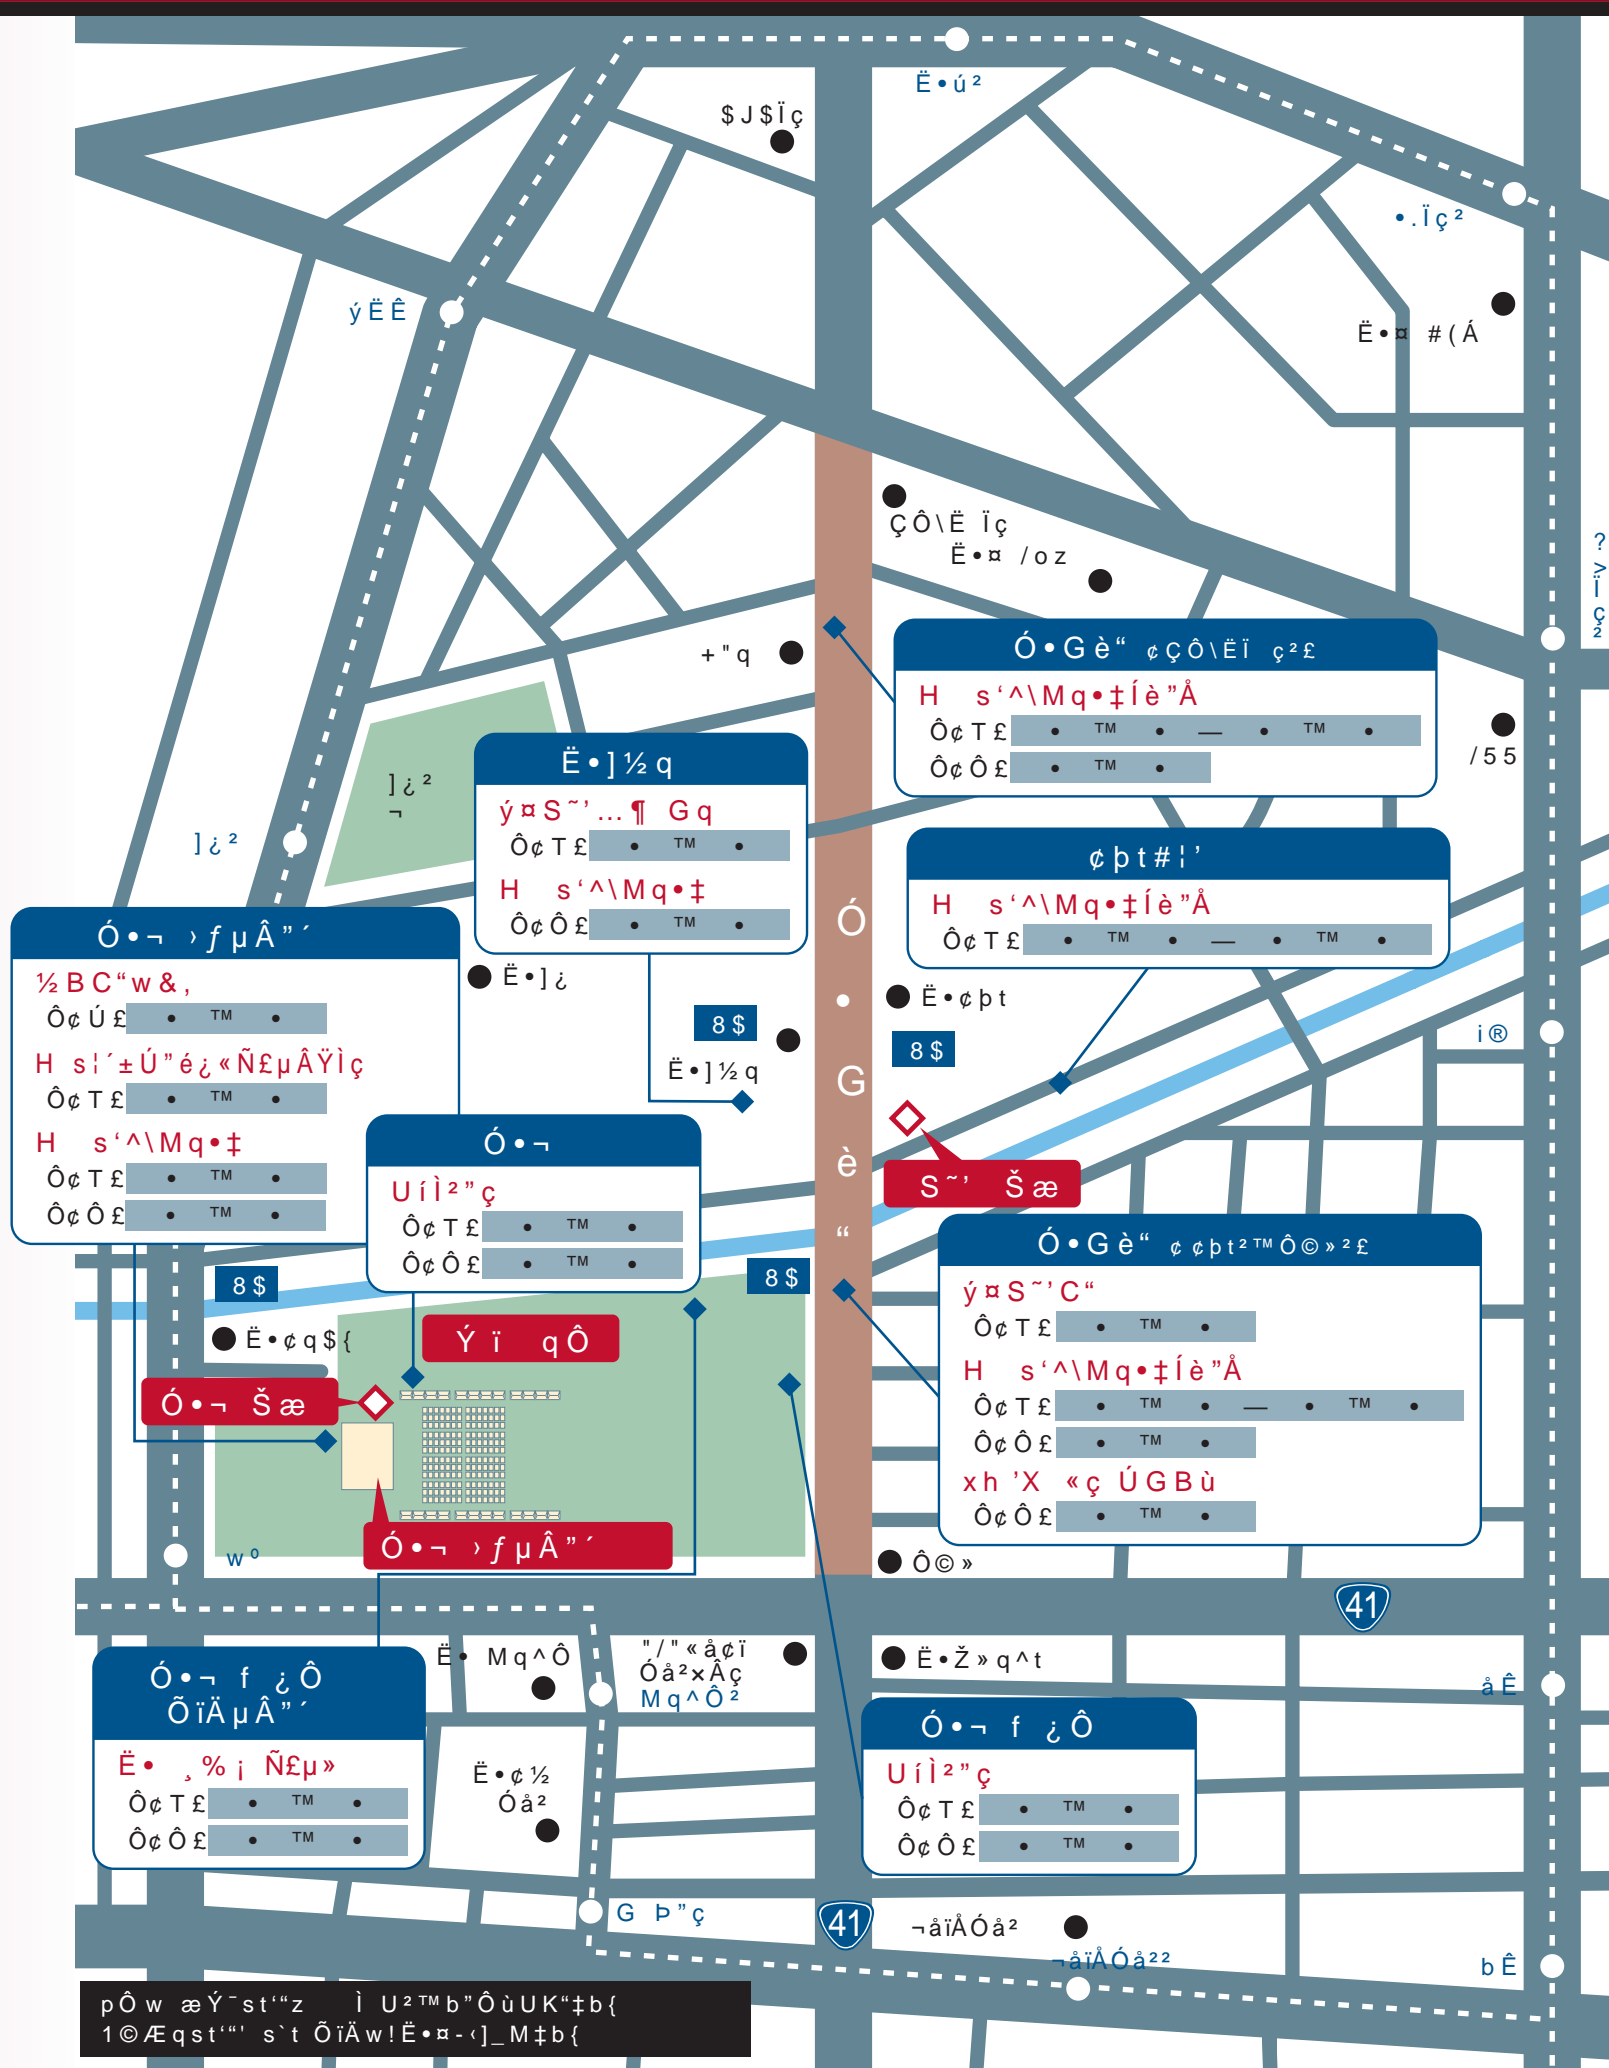

½ BC "w & ,

• TM • Ó•¬ › fμÄ"´

ýαS~'...¶ Gq

• TM • Ę•]½q

ýαS~'C"

• TM • Ó•Gè"

GNw€C t'z ýαS~'wGFÛs C"›%5

• TM • Ó•¬ › fμÄ"´

έζ«)j'ām'çç>Ěmlà'hj @'±Ú"´ t"
úŽiÄ-tÄμÄ{
áw@μÄx³t"´w @í>Y%´,,

xh 'X «ç ÚGBù

• TM • Ó•Gè"

S‡~" ^ œw xq
ÀæçwG/

• TM • !"ì"Åx"ç

Icon with the letter T ~ Icon with the letter Ô

H s ^ \ M q • ‡

• TM • Ô

• TM • Ô

Ó•¬ › fμÄ"´ z Ó•Gè"
çpt#i' z Ę•]½q

Uíì²"ç

• TM • Ô

• TM • Ô

Ó•¬ f ζ Ô z Ó•¬

Ë• , % i Ñεμ»

• TM • Ô

• TM • Ô

Ó•¬ f ζ Ô ÕiÄμÄ"´

pÔw æÝ-st"z i U²™b"ÔùUK"‡b{
1©Æqst"´ s't ÕiÄw!Ě•α-ç]_M‡b{